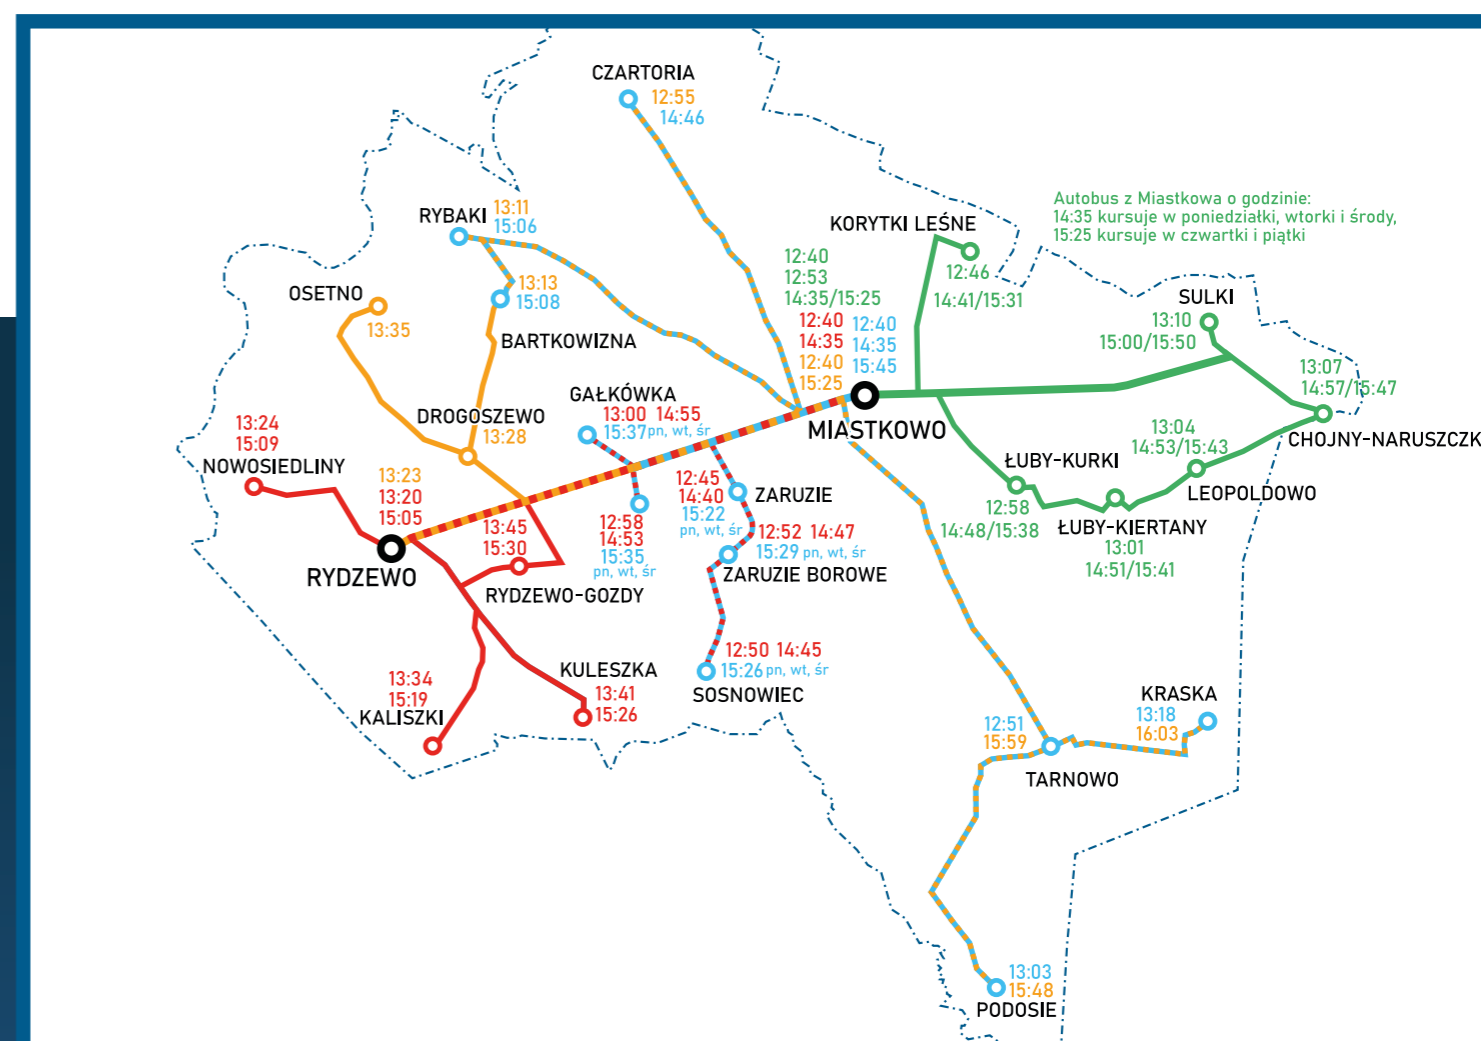

GMINA MIASTKOWO

WSCHÓD EXPRESS

Drodzy Mieszkańcy!

Od dnia **3 marca 2025 roku** na terenie Gminy Miastkowo zostaną uruchomione nowe linie autobusowe o charakterze użyteczności publicznej.

Bilety jednorazowe i miesięczne do nabycia bezpośrednio u kierowców autobusów.

Serdecznie zapraszamy do regularnego korzystania z publicznego transportu zbiorowego!

Spotkajmy się w autobusie!