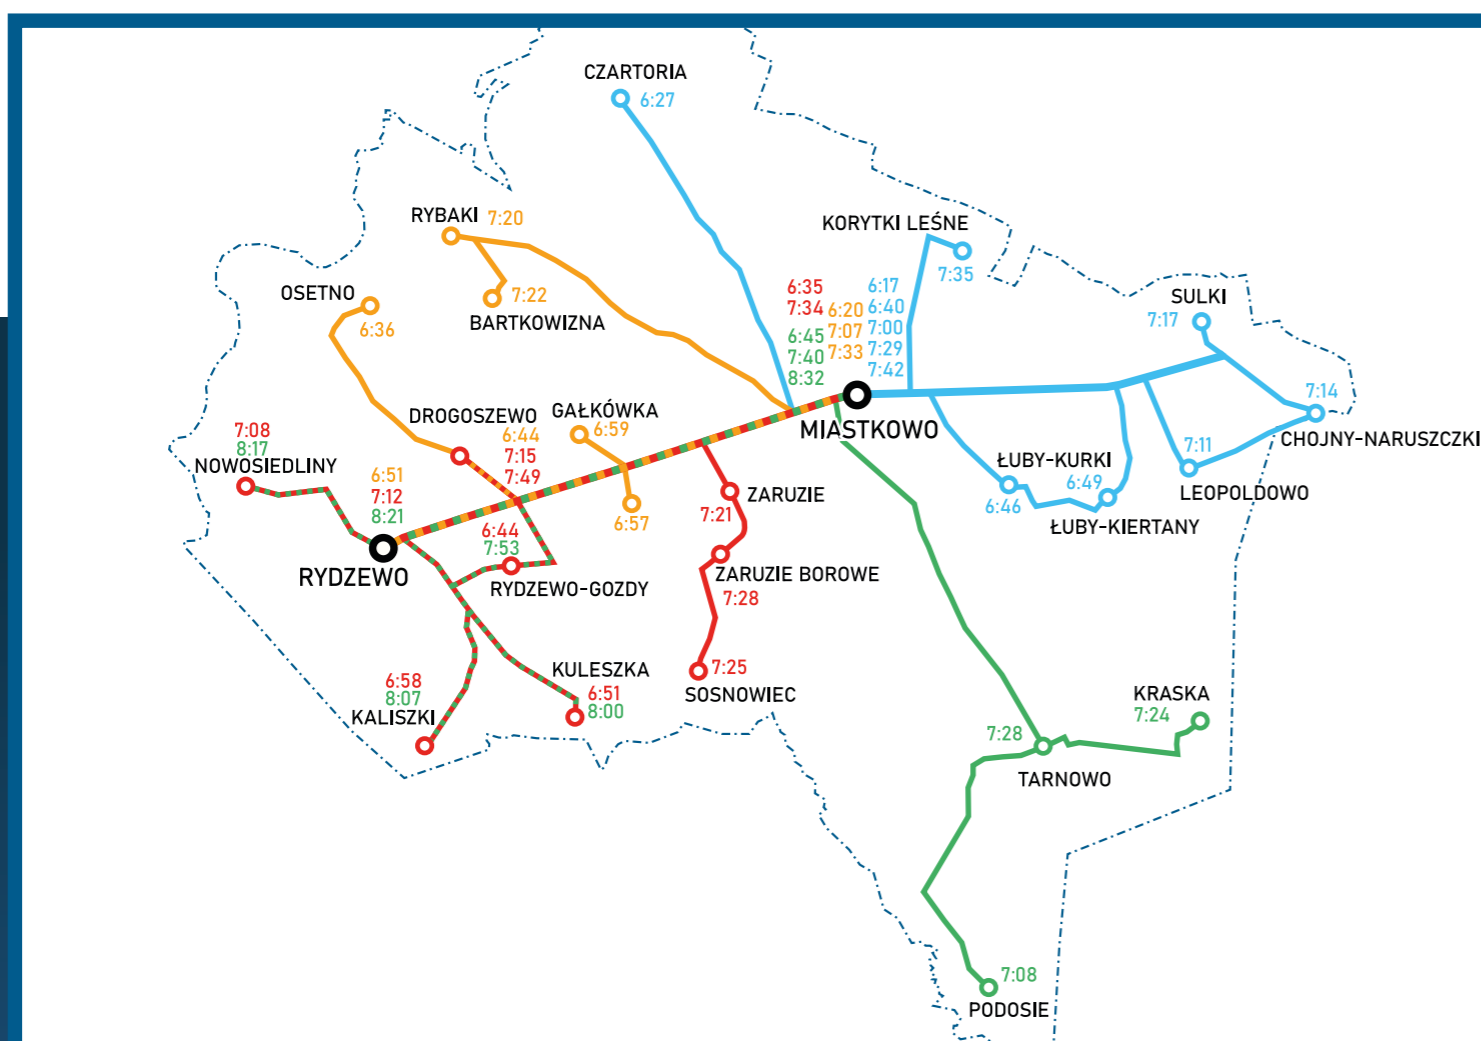

GMINA MIASTKOWO

WSCHÓD EXPRESS

Drodzy Mieszkańcy!

Od dnia **3 marca 2025 roku** na terenie Gminy Miastkowo zostaną uruchomione nowe linie autobusowe o charakterze użyteczności publicznej.

Bilety jednorazowe i miesięczne do nabycia bezpośrednio u kierowców autobusów.

Serdecznie zapraszamy do regularnego korzystania z publicznego transportu zbiorowego!

Spotkajmy się w autobusie!